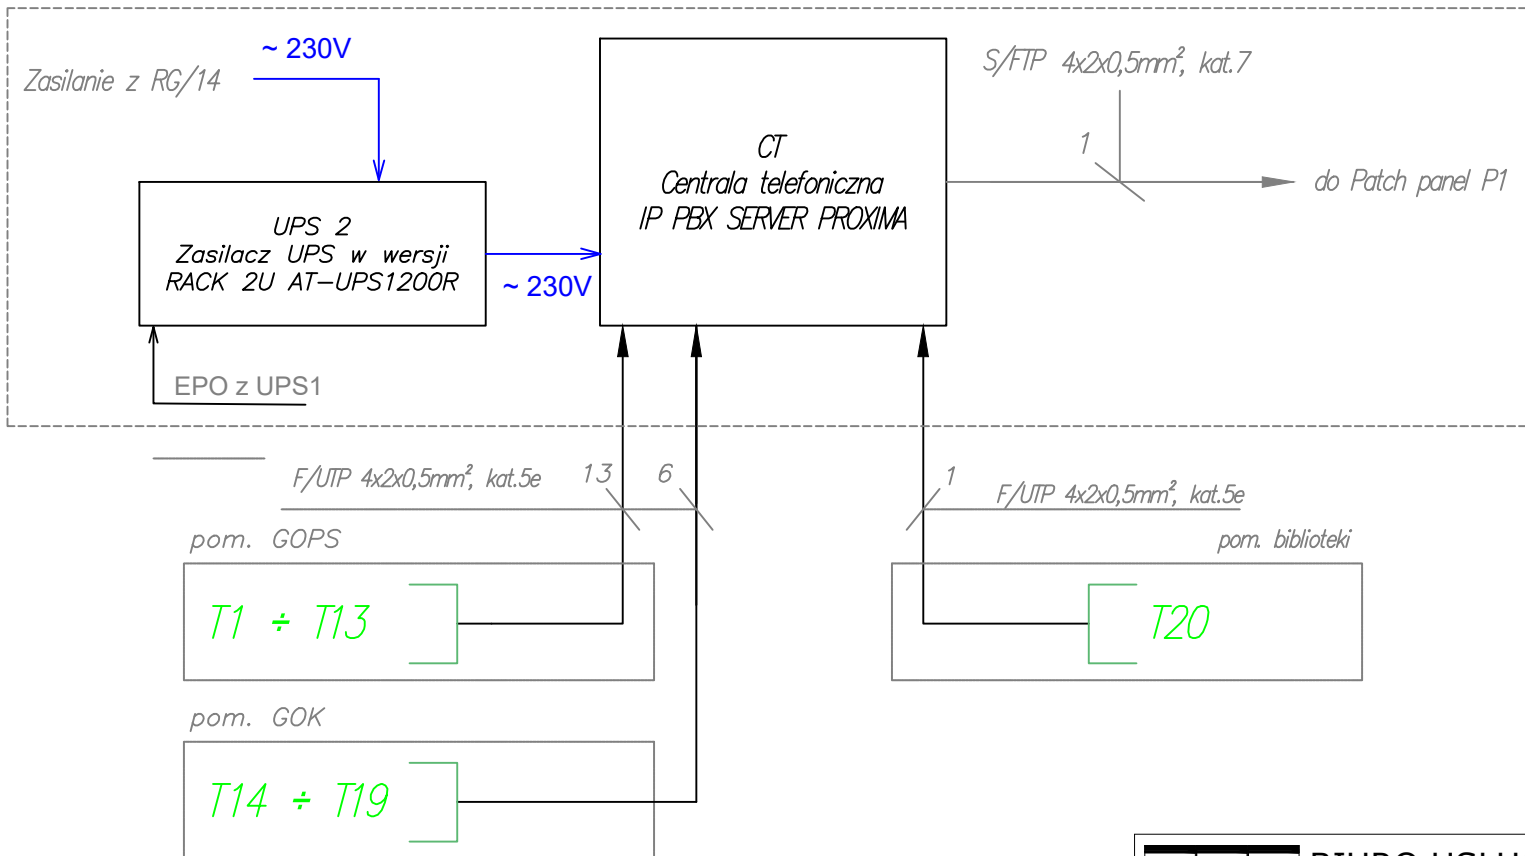

Szafa dystrybucyjna IT+TV+T+CCTV

LEGENDA:

– Gniazdo abonenckie RJ 45 Legrand MOSAIC

Centrala telefoniczna IP PBX SERVER PROXIMA wyposażona w karty:

- 5 kart – 20 analogowych linii wewnętrznych z identyfikacją numerów (CLIP)
- 2 karty GSM – na 4 karty SIM
- 1 kartę LAN

Format: A4	Skala:	Nr rys. UGZ 02 03 05 29
------------	--------	-------------------------